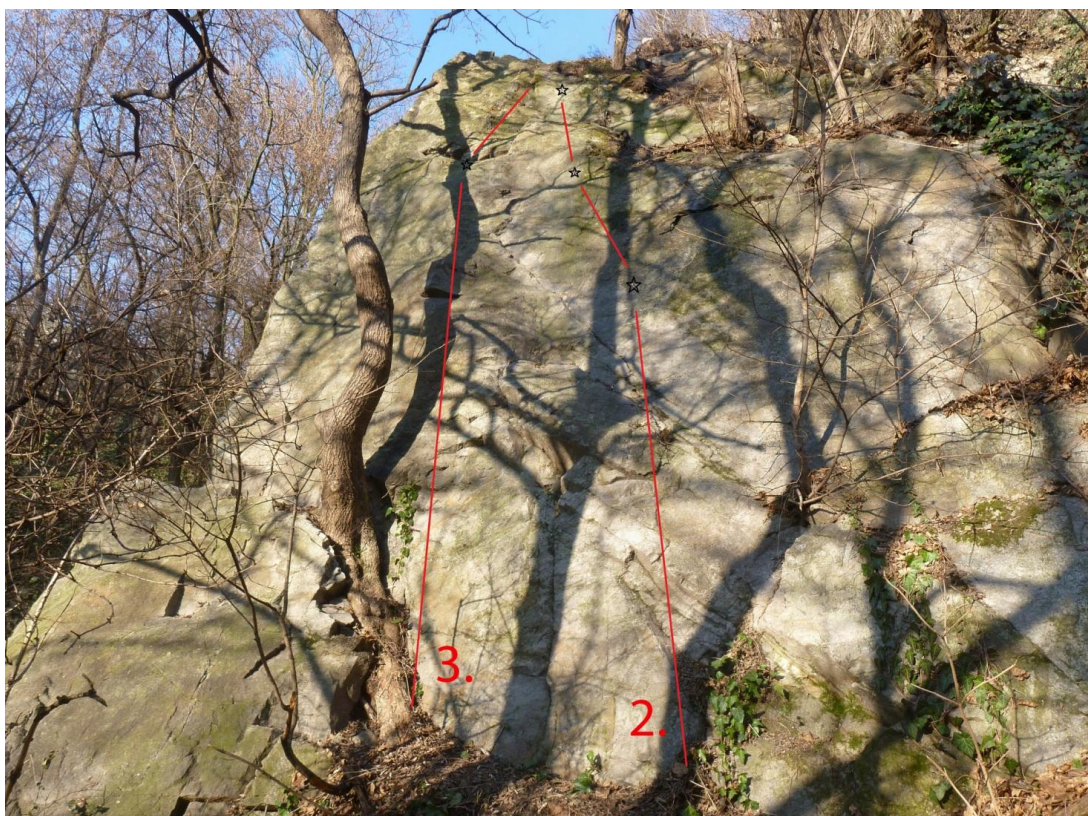

Platňa pri PKO

1. Pankista (VII+)

2. ??? (???)

3. Dhaulágiri (III+)

- | | | |
|-------------|---------|--|
| 4. Blesk | (IV) | |
| 5. Direkta | (V) | *Iný názov Doretissima |
| 6. Sekerka | (VI) | *Bez pravej hrany, pokračovanie cestou Blesk |
| 7. Nit | (VII) | |
| 8. Supernit | (VIII+) | |
| 9. Pavúk | (VI) | |

10. Veľký traverz (V)
11. Superpavúk (VIII-)
*dolez Pavukom
12. Schody (III)
13. Vešiak (VI+/VII-)
14. Supervešiak (VIII+)
*Dolez Vešiakom
15. Malá direkta (III+)
16. Stres (VI)
17. Na pamäť betónom (VIII+)
18. Pištové borháký (VII+/VIII-)